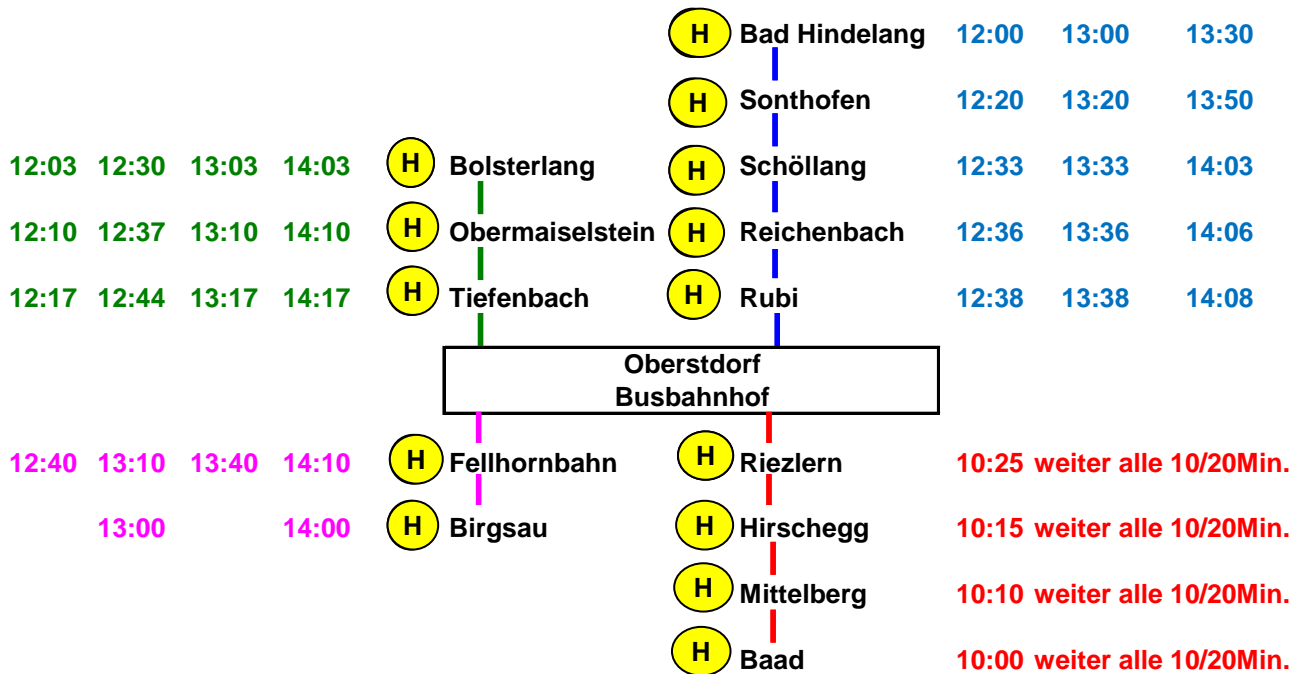

An- u. Rückreise mit dem Linienbus zur
am 29. und 30. Dezember 2018

Rückfahrten ab Busbahnhof Oberstdorf			
am 29.12.			
Bolsterlang über Tiefenbach 18:30 19:30	Bad Hindelang über Schöllang 19,05	Birgsau 20:00	Kleinwalsertal 19:30 20:00 21:00
am 30.12.			
Bolsterlang über Tiefenbach 18:30 20:00 20:30 21:30	Bad Hindelang über Schöllang 19,05 20:00 bis Sonthofen 21:30	Birgsau 20:00	Kleinwalsertal 19:30 20:00 20:30 21:00