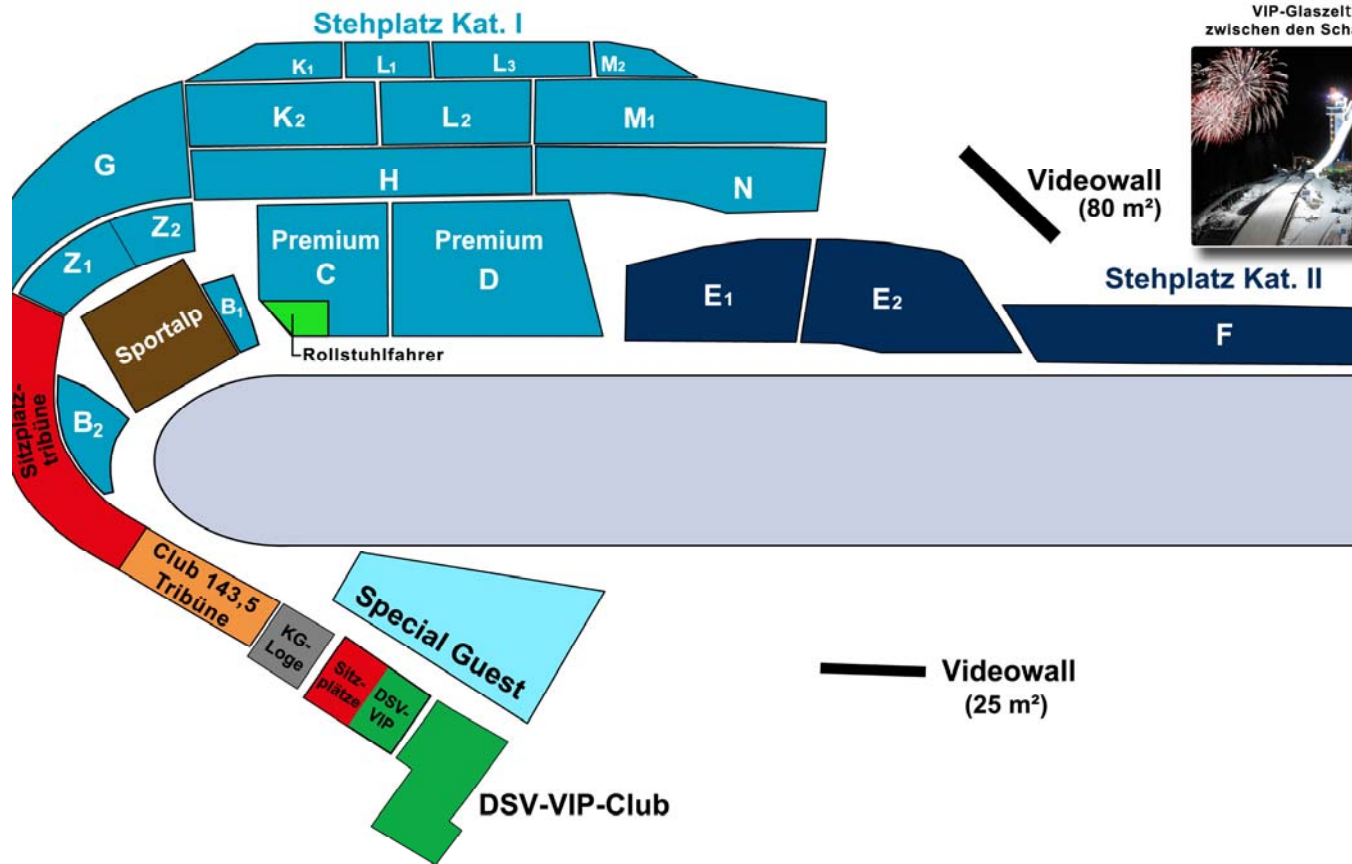

VIP-Glaszeit  
zwischen den Scha

Videowall  
(80 m<sup>2</sup>)

Stehplatz Kat. II

VIP-Club 143,5 Tribüne

DSV-VIP-Club

Sitzplatztribüne

Stehplatz Kat. I

Stehplatz