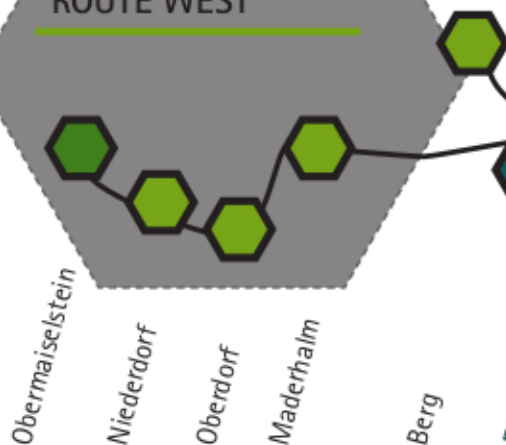

Allgäu

Fischen i. Allgäu

Hörner Dörfer

ANRUFSSAMMEL

TAXI

66

Das Anrufsammeltaxi ersetzt den Busverkehr auf der ehemaligen Buslinie 66 von Schöllang über Fischen nach Obermaiselstein.

ROUTE WEST

ROUTE OST

PREISE

innerhalb einer Farbe	1,60 €
1 Farbwechsel	2,40 €
2 Farbwechsel	2,80 €

Farbwechsel sind nur innerhalb der gleichen Route möglich!
Routenübergreifende Fahrten von Ost nach West oder umgekehrt sind nicht möglich.

HAUSTÜRBDIENUNG IN DEN AUFGEFÜHRTEN ORTSTEILEN

ANRUF

60 Minuten vor der vorgegebenen Abfahrtszeit (lt. Tabelle) Tel. 08321 / 40 40

ABFAHRTSZEITEN täglich ZUM Busbahnhof Fischen

Obermaiselstein	08.30	09.30	10.30	12.30	15.30	18.30
Maderhalm, Ober-, Niederdorf, Berg	08.35	09.35	10.35	12.35	15.35	18.35
Ober-, Unter- thalhofen, Au	08.55	09.55	10.55	12.55	15.55	18.55
Schöllang	08.50	09.50	10.50	12.50	15.50	18.50

ABFAHRTSZEITEN täglich AB Busbahnhof Fischen

ROUTE WEST /BERG	08.15	09.15	10.15	12.15	15.15	18.15	20.15
ROUTE OST	08.40	09.40	10.40	12.40	15.40	18.40	20.40

ANGABEN BEI DER BESTELLUNG

Fahrtwunsch | Fahrplanmäßige Abfahrtszeit | Ein- und Ausstieg | Name und Rückrufnummer | Personenzahl (max. 7)