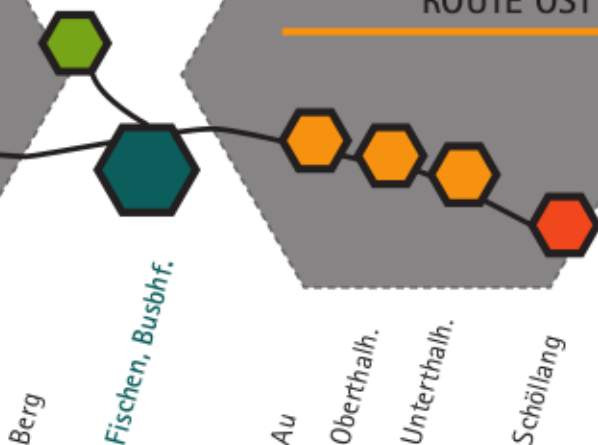

Allgäu

Fischen i. Allgäu

Hörner Dörfer

ANRUFSSAMMEL

TAXI

66

Das Anrufsammeltaxi ersetzt den Busverkehr auf der ehemaligen Buslinie 66 von Schöllang über Fischen nach Obermaiselstein.

ROUTE WEST

ROUTE OST

PREISE

innerhalb einer Farbe	1,60 €
1 Farbwechsel	2,40 €
2 Farbwechsel	2,80 €

Farbwechsel sind nur innerhalb der gleichen Route möglich!
Routenübergreifende Fahrten von Ost nach West oder umgekehrt sind nicht möglich.

HAUSTÜRBDIENUNG IN DEN AUFGEFÜHRTEN ORTSTEILEN

ANRUF

60 Minuten vor der vorgegebenen Abfahrtszeit (lt. Tabelle) Tel. 08321 / 40 40

ABFAHRTSZEITEN täglich ZUM Busbahnhof Fischen

Obermaiselstein	08.30	09.30	10.30	12.30	15.30	18.30
Maderhalm, Ober-, Niederdorf, Berg	08.35	09.35	10.35	12.35	15.35	18.35
Ober-, Unter- thalhofen, Au	08.55	09.55	10.55	12.55	15.55	18.55
Schöllang	08.50	09.50	10.50	12.50	15.50	18.50

ABFAHRTSZEITEN täglich AB Busbahnhof Fischen

ROUTE WEST /BERG	08.15	09.15	10.15	12.15	15.15	18.15	20.15
ROUTE OST	08.40	09.40	10.40	12.40	15.40	18.40	20.40

ANGABEN BEI DER BESTELLUNG

Fahrtwunsch | Fahrplanmäßige Abfahrtszeit | Ein- und Ausstieg | Name und Rückrufnummer | Personenzahl (max. 7)