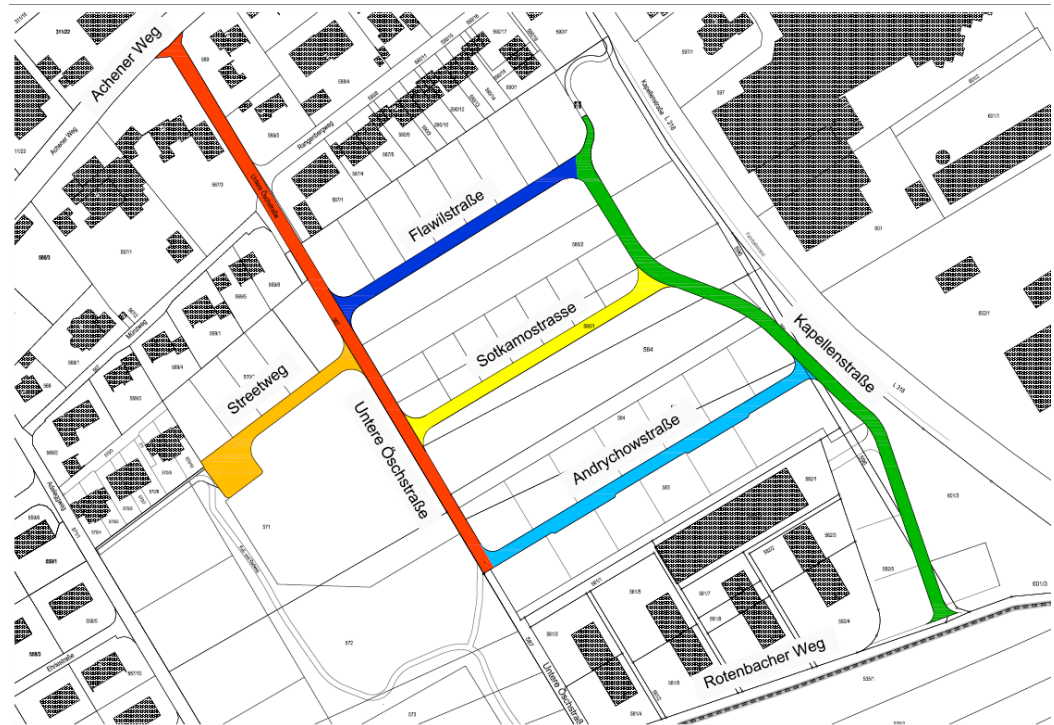

Amtliche Bekanntmachung

Isny Allgäu
Landkreis Ravensburg

Straßenneubenennungen für die Baugebiete „Mittelösch“ und „Großfamilienstiftung Immler“ in Isny im Allgäu

Der Gemeinderat der Stadt Isny im Allgäu hat in seiner öffentlichen Sitzung am 27.07.2020 folgende Straßenneubenennungen beschlossen:

1. Die vom Achener Weg nach Süden abzweigende und durch das Baugebungsplangebiet „Mittelösch“ verlaufende Erschließungsstraße (im beigefügten Lageplan mit roter Farbe gekennzeichnet) erhält die Bezeichnung „Untere Öschstraße“.
2. Der von der Unteren Öschstraße in westliche Richtung abzweigende Stichweg mit Wendepfanne (im beigefügten Lageplan mit hellbrauner Farbe gekennzeichnet) erhält die Bezeichnung „Streetweg“.
3. Die entlang der L 318 in Nord-Süd-Richtung durch die Baugebungsplangebiete „Mittelösch“ und „Großfamilienstiftung Immler“ verlaufende und in den Rotenbacher Weg einmündende Erschließungsstraße (im beigefügten Lageplan mit grüner Farbe gekennzeichnet) erhält die Bezeichnung „Kapellenstraße“.
4. Die drei von der Unteren Öschstraße in östliche Richtung abzweigenden und am östlichen Ende jeweils in die Kapellenstraße einmündenden Verbindungswege werden wie folgt benannt:
 - a) der nördliche Verbindungsweg (im beigefügten Lageplan mit dunkelblauer Farbe gekennzeichnet) erhält die Bezeichnung „Flawilstraße“.
 - b) der mittlere Verbindungsweg (im beigefügten Lageplan mit gelber Farbe gekennzeichnet) erhält die Bezeichnung „Sotkamostraße“.
 - c) der südliche Verbindungsweg (im beigefügten Lageplan mit hellblauer Farbe gekennzeichnet) erhält die Bezeichnung „Andrychowstraße“.

Auf den nachstehenden Lageplan mit Eintragung der jeweiligen Straßennamen wird hingewiesen. Dieser Lageplan mit den neuen Straßenbezeichnungen kann auch bei der Stadtverwaltung Isny im Allgäu, Wassertorstraße 1 - 3, 1. Obergeschoss, Zimmer 104, zu den üblichen Dienstzeiten eingesehen werden.