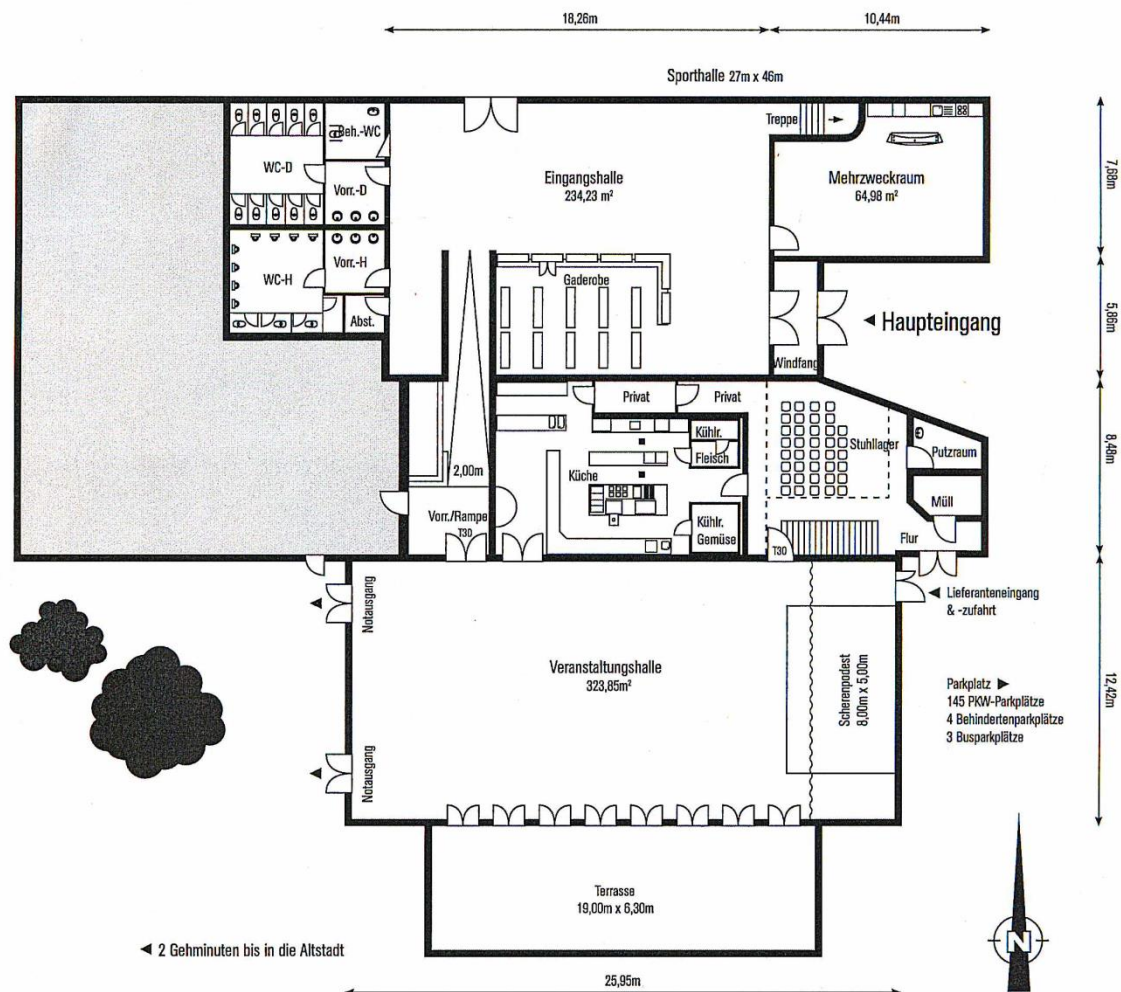

## - Veranstaltungssaal -

Folgende **Räumlichkeiten** können angemietet werden:

- Veranstaltungssaal mit Bühne
- Gastro-Küche
- Mehrzweckraum mit Küchenzeile
- Mehrzweckraum ohne Küchenzeile

Das Foyer mit Garderobe und Toiletten ist bei allen Räumlichkeiten im Mietpreis inkludiert.

Direkt an der Karl-Knauf-Halle stehen 3 Busparkplätze, 4 Behindertenparkplätze und 145 PKW-Parkplätze zur Verfügung.

So kann die **Bestuhlung** aussehen:

- Reihenbestuhlung                    max. 285 Plätze, Bühne 4m tief  
   max. 270 Plätze, Bühne 5m tief
- Parlamentarisch                    max. 170 Plätze
- Tische & Stühle                    max. 245 Plätze ohne Tanzfläche  
   max. 185 Plätze mit Tanzfläche