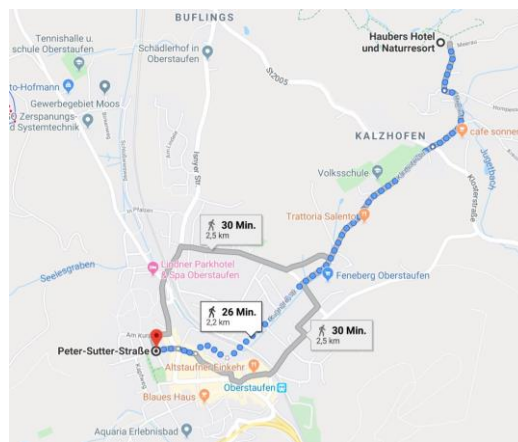

MITARBEITERWOHNUNGEN - BIENENSTOCK-

Lage Der Bienenstock liegt im Zentrum von Oberstaufen in einer Siedlung gegenüber dem Kindergarten und grenzt an den Kurpark an. Gängige Anlaufstellen wie Einkaufsmöglichkeiten, Ärzte oder Restaurants liegen alle in unmittelbarer Nähe und sind zu Fuß erreichbar.

Route zu Haubers  26 min  8 min  6 min

Adresse Peter-Sutter-Straße 7, 87534 Oberstaufen

Eigenschaften Der Bienenstock enthält fünf komplette Wohnungen, mit jeweils eigener Küche, Badezimmer, sowie einem Kellerabteil.