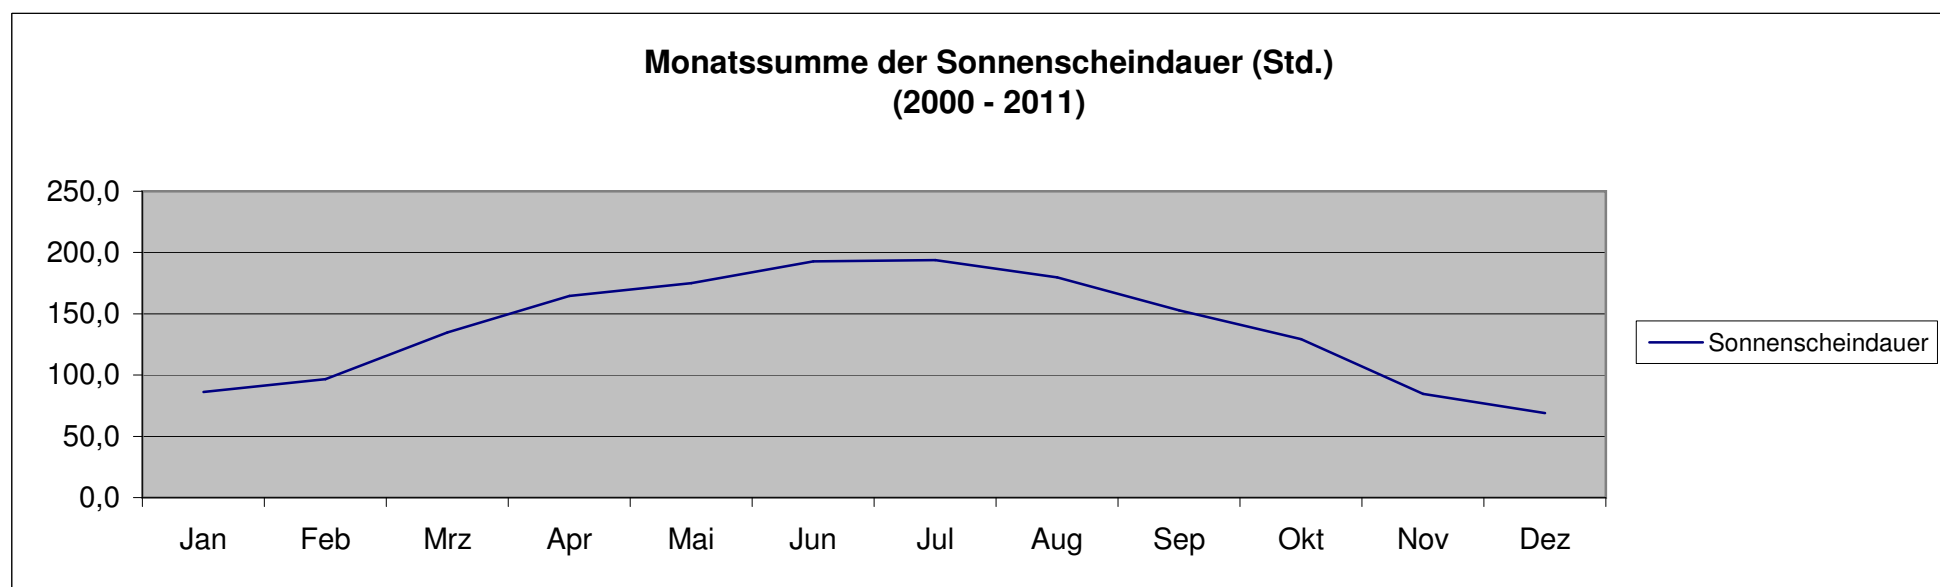

Monatssumme der Sonnenscheindauer (Std.)

STATION	Jahr	Summe	Jan	Feb	Mrz	Apr	Mai	Jun	Jul	Aug	Sep	Okt	Nov	Dez
Oberstdorf	2000	1.617,5	100,1	73,0	107,1	159,5	176,8	224,8	142,3	212,2	176,1	88,7	87,9	69,0
Oberstdorf	2001	1.536,8	69,6	84,4	67,6	115,3	213,9	175,7	220,3	206,2	66,2	182,3	79,1	56,2
Oberstdorf	2002	1.514,4	119,0	47,5	171,6	143,5	156,7	229,0	186,9	148,5	120,0	93,6	55,8	42,3
Oberstdorf	2003	1.972,7	69,5	152,3	197,3	182,8	158,7	256,9	227,0	249,8	183,4	103,2	108,2	83,6
Oberstdorf	2004	1.566,2	41,0	80,4	156,2	150,4	169,8	165,3	179,3	180,8	163,3	114,2	56,8	108,7
Oberstdorf	2005	1.642,9	85,2	93,9	150,9	139,4	187,8	206,0	155,5	139,4	167,0	168,8	86,1	62,9
Oberstdorf	2006	1.800,9	125,1	81,4	108,2	125,6	164,3	251,7	290,7	97,5	193,5	153,5	93,6	115,8
Oberstdorf	2007	1.702,9	63,1	97,1	164,9	252,7	164,4	185,0	195,7	153,0	141,0	133,9	69,2	82,9
Oberstdorf	2008	1.585,2	101,1	155,3	93,5	105,8	204,6	156,4	190,1	189,2	116,2	115,2	91,2	66,6
Oberstdorf	2009	1.594,0	91,5	77,7	81,3	202,4	202,3	145,7	156,4	216,9	174,3	117,5	74,4	53,6
Oberstdorf	2010	1.446,3	71,1	103,3	126,9	181,4	78,6	175,5	235,7	120,1	139,3	103,1	68,7	42,5
Oberstdorf	2011	1.930,0	99,3	113,8	190,5	217,7	222,5	140,7	146,8	242,0	193,4	176,8	144,9	42,3
Sonnenscheindauer		1659,2	86,3	96,7	134,7	164,7	175,0	192,7	193,9	179,6	152,8	129,2	84,7	68,9

Quelle: Deutscher Wetterdienst