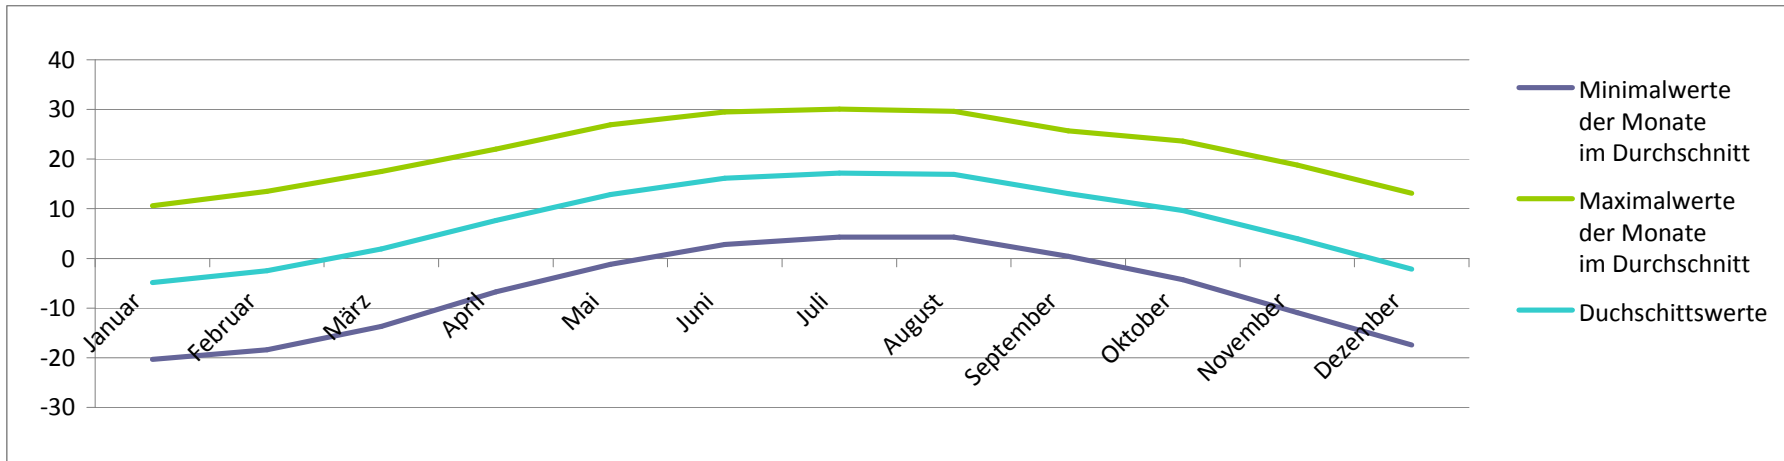

Auswertung der Temperaturen 2000 bis 2011 - Durchschnittstemperaturen

	Minimalwerte der Monate im Durchschnitt	Maximalwerte der Monate im Durchschnitt	Durchschnittswerte
Januar	-20,3	10,6	-4,9
Februar	-18,4	13,5	-2,5
März	-13,7	17,5	1,9
April	-6,7	22	7,7
Mai	-1,2	26,9	12,9
Juni	2,8	29,5	16,2
Juli	4,3	30,1	17,2
August	4,3	29,6	17,0
September	0,4	25,7	13,1
Oktober	-4,3	23,6	9,7
November	-10,9	18,8	4,0
Dezember	-17,4	13,1	-2,2