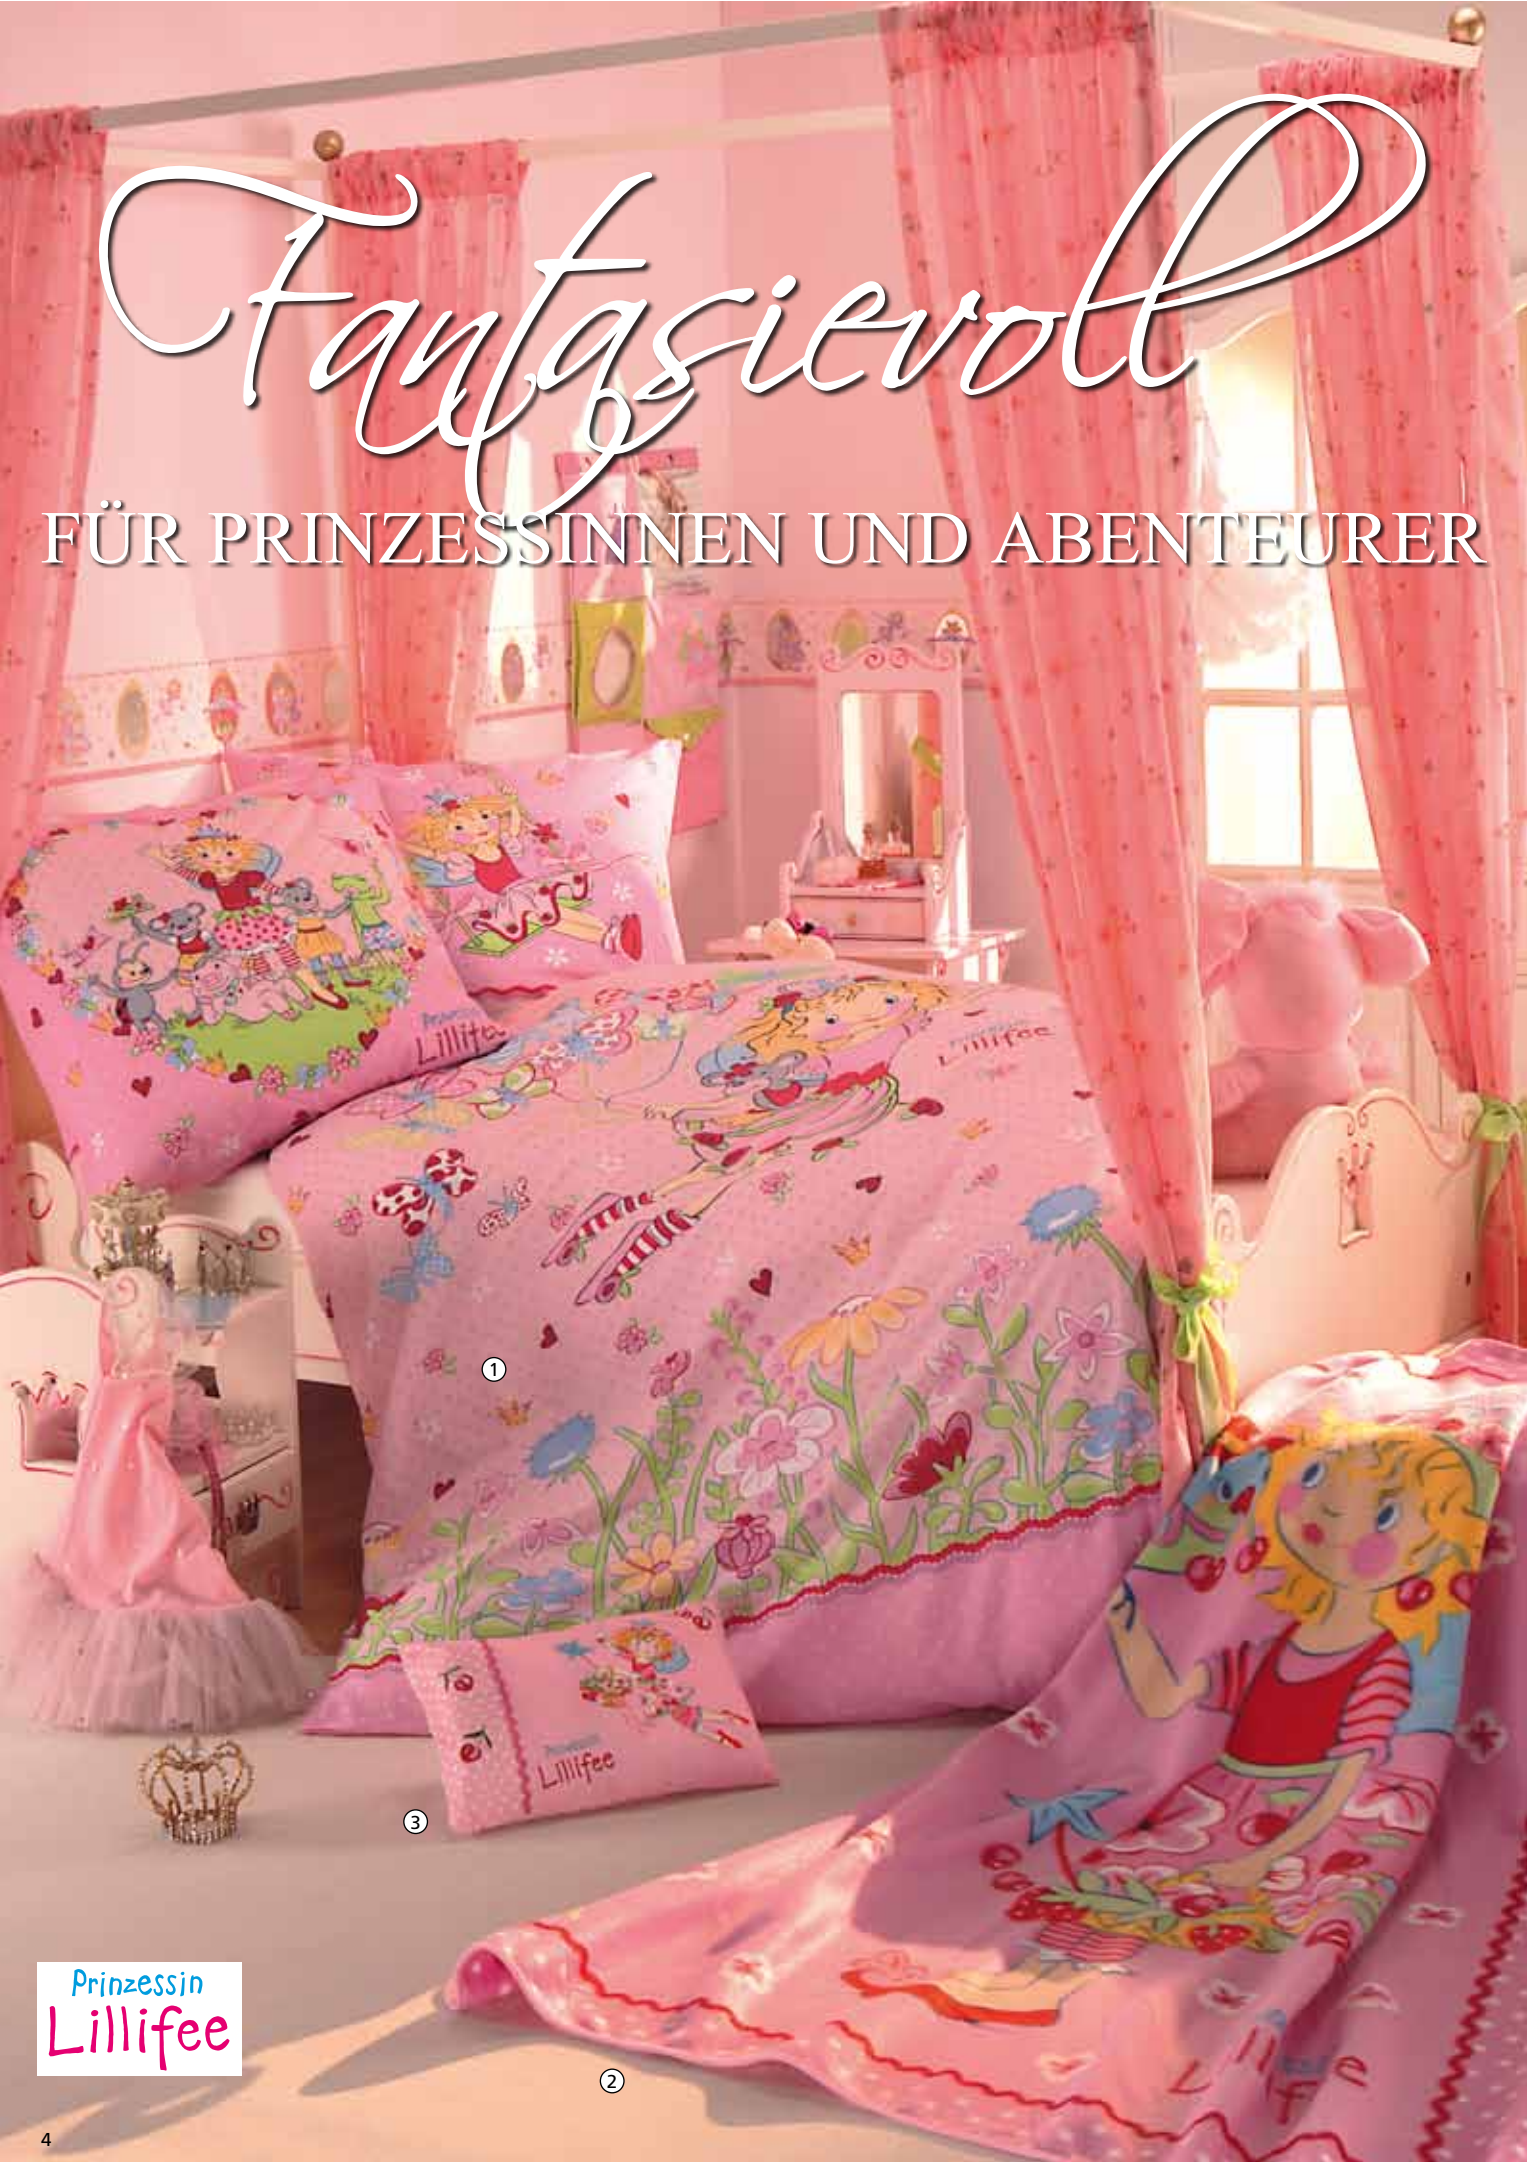

Fantasievoll

FÜR PRINZESSINNEN UND ABENTEURER

Prinzessin
Lillifée

① **BETTWÄSCHE „LILLIFEE“**
Ein Traum für die kleinen Prinzessinnen.
Aus 100 % Baumwolle.

Renforce-Bettwäsche 135 x 200 cm **39,95**

Biber-Bettwäsche 135 x 200 cm **39,95**

② **FLEECEDECKE „LILLIFEE“**

Schöne, weiche Qualität aus 100 % Polyester, waschbar.

130 x 160 cm **19,95**

③ **SCHMUSEKISSEN „LILLIFEE“**

Aus 100 % Polyester, waschbar.

26 x 43 cm **14,95**

④ **ZAUBERHANDTUCH**

Schmetterling oder Hai ins Wasser legen und sie verwandeln sich in Handtücher. In Form gepresst. Aus 100 % Baumwolle.

30 x 60 cm **3,95**